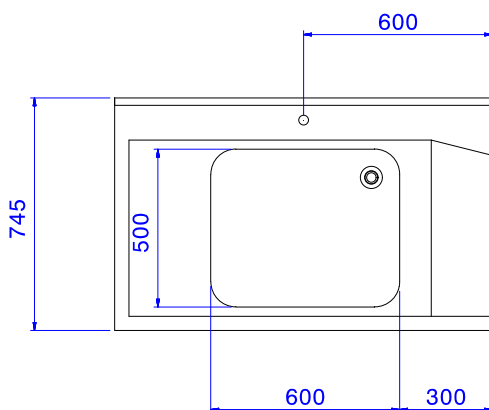

### Articolo N°

Per lavastoviglie a capottina. Costruito in acciaio inox 304 AISI. Altezza paraspruzzi 250 mm. N. 2 gambe tubolari a sezione quadrata 40x40 mm su piedini regolabili. Dimensione vasca 600x500x300h mm con tubo troppo pieno e foro di scarico. Direzione cestello: da sinistra a destra.

## Sostenibilità

- Adatto per cesti 500x500 mm (è necessario connettere un binario al tavolo per evitare la caduta dei cesti)

Approvazione: \_\_\_\_\_

Fronte

Lato

Alto

**Informazioni chiave**
**Dimensioni esterne, larghezza:**
**865315 (BHHPT6B12L)** 1200 mm

**Dimensioni esterne, profondità:**

745 mm

**Dimensioni esterne, altezza:**

1170 mm

**Peso netto:**

8 kg

**Dimensioni alzatina, Altezza**

300 mm

**Dimensioni vasca**

600x500x300h