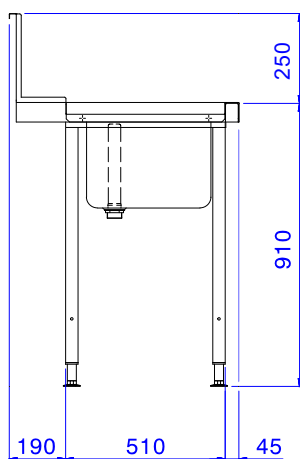

### Articolo N°

Per lavastoviglie a capottina. Costruito in acciaio inox 304 AISI. Altezza paraspruzzi 250 mm. N. 2 gambe tubolari a sezione quadrata 40x40 mm su piedini regolabili. Dimensione vasca 600x500x300h mm con tubo troppo pieno e foro di scarico. Direzione cestello: da sinistra a destra.

## Accessori opzionali

- Ripiano inferiore per tavolo lavaggio, 1200 mm PNC 865352
- Guida cesti per vasca di lavaggio per lavastoviglie a capottina e a cesto trascinato PNC 865370
- Kit per fissaggio a pavimento di 2 gambe quadre composto da 2 piedini con flange e tasselli. PNC 865386
- Sifone singolo in plastica da 2 " per lavatoi PNC 895313

Approvazione: \_\_\_\_\_

Fronte

Lato

Alto

**Informazioni chiave**
**Dimensioni esterne, larghezza:**
**865315 (BHHPT6B12L)** 1200 mm

**Dimensioni esterne, profondità:**

745 mm

**Dimensioni esterne, altezza:**

1170 mm

**Peso netto:**

8 kg

**Dimensioni alzatina, Altezza**

300 mm

**Dimensioni vasca**

600x500x300h