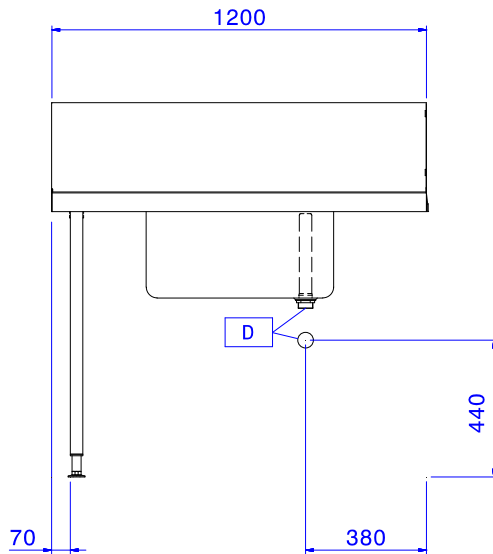

### Articolo N°

Per lavastoviglie a capottina. Costruito in acciaio inox 304 AISI. Altezza paraspruzzi 250 mm. N. 2 gambe tubolari a sezione quadrata 40x40 mm su piedini regolabili. Dimensione vasca 600x500x300h mm con tubo troppo pieno e foro di scarico. Direzione cestello: da sinistra a destra.

## Sostenibilità

- Adatto per cesti 500x500 mm (è necessario connettere un binario al tavolo per evitare la caduta dei cesti)

Approvazione: \_\_\_\_\_

Fronte

Lato

Alto

**Informazioni chiave**
**Dimensioni esterne, larghezza:**
**865315 (BHHPT6B12L)** 1200 mm

**Dimensioni esterne, profondità:**

745 mm

**Dimensioni esterne, altezza:**

1170 mm

**Peso netto:**

8 kg

**Dimensioni alzatina, Altezza**

300 mm

**Dimensioni vasca**

600x500x300h